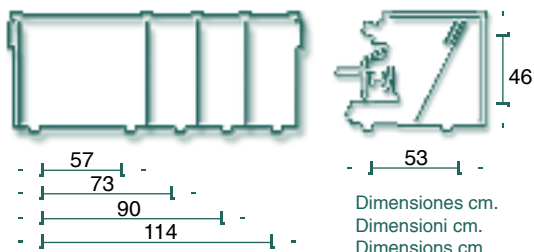

G Grupos Gruppi Groupes	W Watts Watts Watts	A Amperios (230 V) Amperes (230 V) Ampères (230 V)	P Peso Peso Poids	C Capacidad caldera Capacità caldaia Capacité chaudière
1	3000 W	13,0 A	49 Kg	8 L
2	2600 W	11,3 A	56 Kg	13 L
3	3700 W	16,1 A	70 Kg	18 L
4	5000 W	21,7 A	90 Kg	24 L